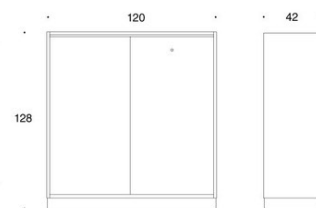

# COMBO

DESIGN IIRO VILJANEN

Jalustakorkeus 10 cm  
 Stativhøjde 10 cm  
 Base height 10 cm

5812AB 5812RA 5812RH

58212LO2

58312LO3

582AB 582R2 582RH2

582O2 582LO2