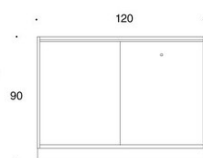

# COMBO

DESIGN IIRO VILJANEN

Jalustakorkeus 10 cm  
 Stativhøjde 10 cm  
 Base height 10 cm

5812AB 5812RA 5812RH

58212LO2

58312LO3

582AB 582R2 582RH2

582O2 582LO2