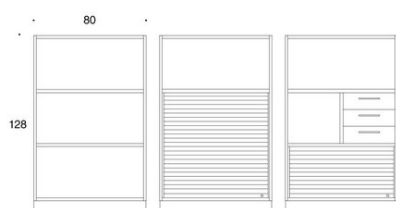

# COMBO

DESIGN IIRO VILJANEN

Jalustakorkeus 10 cm  
 Stativhøjde 10 cm  
 Base height 10 cm

5812AB 5812RA 5812RH

58212LO2

58312LO3

582AB 582R2 582RH2

582O2 582LO2