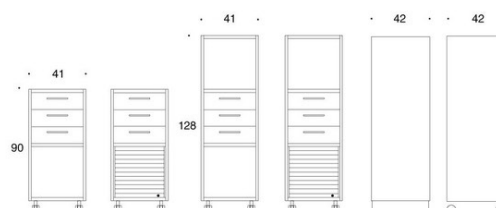

5824GAD 5824GR4D 5834GADA 5834GR4DA