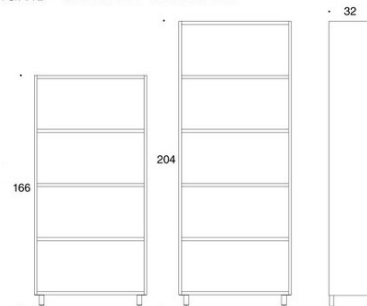

# COMBO

DESIGN IIRO VILJANEN

Jalustakorkeus 10 cm  
 Stativhøjde 10 cm  
 Base height 10 cm

5812AB 5812RA 5812RH

58212LO2

58312LO3

582AB 582R2 582RH2

582O2 582LO2

583AB 583R2A 583RKDA

583O3 583LO3

5824GAD 5824GR4D 5834GADA 5834GR4DA

5846AB 5846O4 5846O4U 584AB 584R2A2 584R2R2

5843FAB 5853FAB