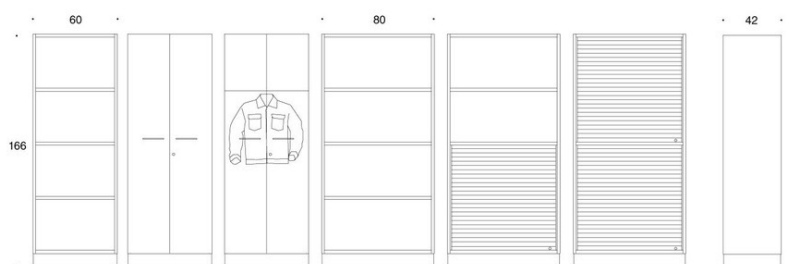

5846AB 5846O4 5846O4U 584AB 584R2A2 584R2R2