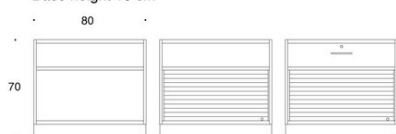

# COMBO

DESIGN IIRO VILJANEN

Jalustakorkeus 10 cm  
 Stativhøjde 10 cm  
 Base height 10 cm

5812AB 5812RA 5812RH

58212LO2

58312LO3

582AB 582R2 582RH2

582O2 582LO2