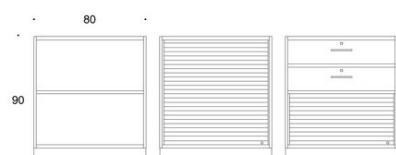

# COMBO

DESIGN IIRO VILJANEN

Jalustakorkeus 10 cm  
 Stativhøjde 10 cm  
 Base height 10 cm

5812AB 5812RA 5812RH

58212LO2

58312LO3

582AB 582R2 582RH2

582O2 582LO2