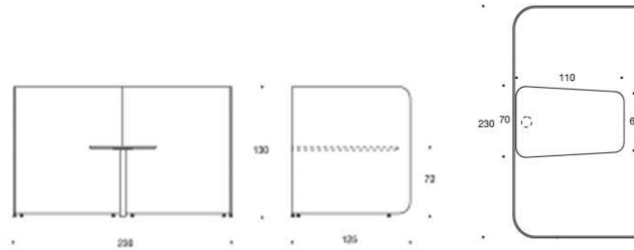

PodMeeting Cove

PodMeeting Cove, helklädd skärm och bordsskiva.
Tillbehör: Klädhängare, klädhängare med spegel, hållare för klädhängare, eluttag.
Kan med fördel kombineras med Sola eller PodLounge.

296M

Helklädd Skärm, Stativ vit
Bordsskiva:

Ek
Ask
Betsad ask svart eller vit
Vit Laminat

Textil

PG02

PG04

PG05

PG06

PG07

PG08

PG12

53325	29134	62279	66141	70184	74834	104490
53208	59017	62162	65998	70068	74417	104373
53449	59258	62403	66239	70309	74958	104614
53156	58965	62111	65946	70016	74666	104322