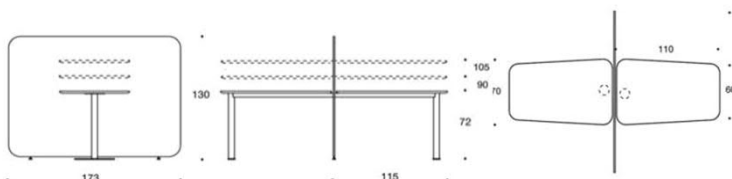

PodMeeting Xpress

PodMeeting Xpress, helklädd skärm 173x130cm.
Två bord, ett på vardera sida om skärmen, går att
få i tre olika höjder 72cm 90cm och 105cm. Stativ
vit. Tillbehör: Eluttag

	Textil	PG03	PG04	PG05	PG06	PG07	PG08	PG12
	297LM7272 Höjd på bord 72cm							
	Ek	26352	29428	31093	33123	35278	37740	53440
	Ask	26119	29149	30860	32890	35045	37007	53507
	Betsad ask svart eller vit	26601	29676	31142	33372	35527	37988	53689
	Vit Laminat	26016	29091	30757	32787	34942	37403	53104
	297LM9090 Höjd på bord 90cm							
	Ek	27343	30418	32083	34114	36269	38730	54431
	Ask	27110	30185	31850	33881	36036	38497	54197
	Betsad ask svart eller vit	27592	30697	32685	34363	36571	38979	64679
	Vit Laminat	27007	30082	31747	33778	35932	38394	54094
	297LM105105 Höjd på bord 105cm							
	Ek	27419	30492	32159	34990	36395	38806	54506
	Ask	27186	30261 30743	31926 32408	33957 34408	36112 36593	38573 39055	54273 54755
	Betsad ask svart eller vit	27668						
	Vit Laminat	27083	30082	30158	33854	36008	38470	54170
	297LM7290 Höjd på bord 72cm och 90cm							
	Ek	26848	29923	31588	33619	35773	38235	53935
	Ask	26615	29690	31355	33386	35540	38002	53702
	Betsad ask svart eller vit	27096	30172	31837	33867	36022	38484	54184
	Vit Laminat	26511	29587	31252	33282	35437	37899	53599
	297LM72105 Höjd på bord 72cm och 105cm							
	Ek	26886	29961	31626	33657	35811	38273	53973
	Ask	26652	29728	31393	33542	35578	38040	53740
	Betsad ask svart eller vit	27134	30210	31875	33905	36060	38522	54222
	Vit Laminat	26547	29625	31290	33320	35475	37937	53637
	297LM90105 Höjd på bord 90cm och 105cm							
	Ek	27382	30456	32121	34152	36235	38768	64469
	Ask	27148	30224	31844	33919	36074	38535	55421
	Vit Laminat	27048	30120	31582	33816	35770	38423	54142