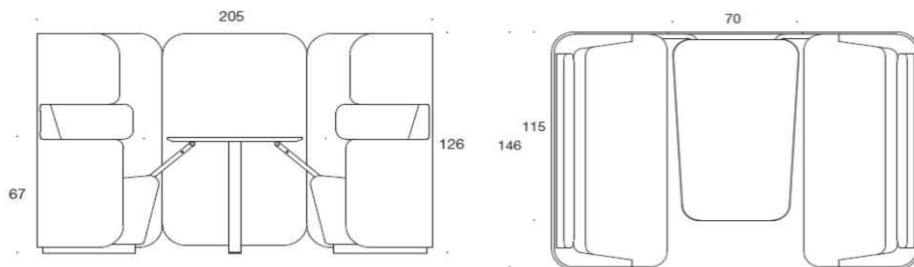

Tillbehör

Eluttag	3000
---------	------

PodMeeting

Design o4i Design Studio

PodMeeting - Mötesplats med soffor

PodMeeting erbjuder en skyddad och trivsamt mötesplats för upp till fyra personer. Vid behov kan den kompletteras med eluttag och whiteboard. PodMeeting består av två soffor, ett bord och en skärm. Fönsterluckorna fungerar även som armstöd.