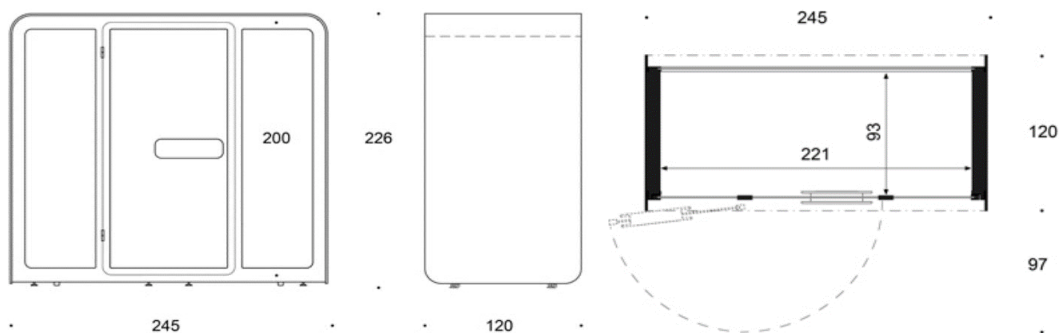

PodBooth Duo

Design o4i Design Studio

PodBooth Duo - Ljudisolerat mötes- och arbetsrum för 1–2 personer

PodBooth Duo erbjuder ett lugnt och ljudisolerat utrymme för 2-1 personer och är den perfekta lösningen för mobila möten på moderna arbetsplatser. PodBooth Duo kan fås med eller utan inredning. Justerbar fläkt och dimbart ljus ger optimala förhållanden under möten.