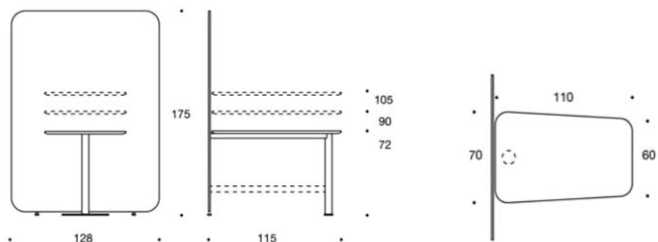

PodMeeting Xpress

PodMeeting Xpress, helklädd skärm 128x175cm.
Bordet går att få i tre olika höjder 72cm 90cm och 105cm. Stativ vit. Tillbehör: Eluttag

Textil

PG02

PG04

PG05

PG06

PG07

PG08

PG12

297HM72

Höjd på bord 72cm

Ek

19444

22764

24561

26753

29079

31736

48682

Ask

19328

22670

24445

26636

28962

31619

48665

Betsad ask svart eller vit

20064

22888

24686

26877

29203

31860

48806

Vit Laminat

19276

22596

24393

26885

28511

30864

44614

297HM90

Höjd på bord 90cm

7Ek

19940

23259

25057

27249

29574

31528

4917

Ask

19823

23142

24940

27165

29458

32114

49061

Betsad ask svart eller vit

20064

23384

25181

27373

29689

32385

49302

Vit Laminat

19772

23091

24888

27080

29406

31360

49009

297HM105

Höjd på bord 105cm

Ek

19978

23289

25095

27286

29612

31566

49215

Ask

19861

23161

24979

27170

29495

32152

49099

Betsad ask svart eller vit

20102

23422

25219

27411

28297

32393

49340

Vit Laminat

19810

23129

24926

27118

29444

32101

49047