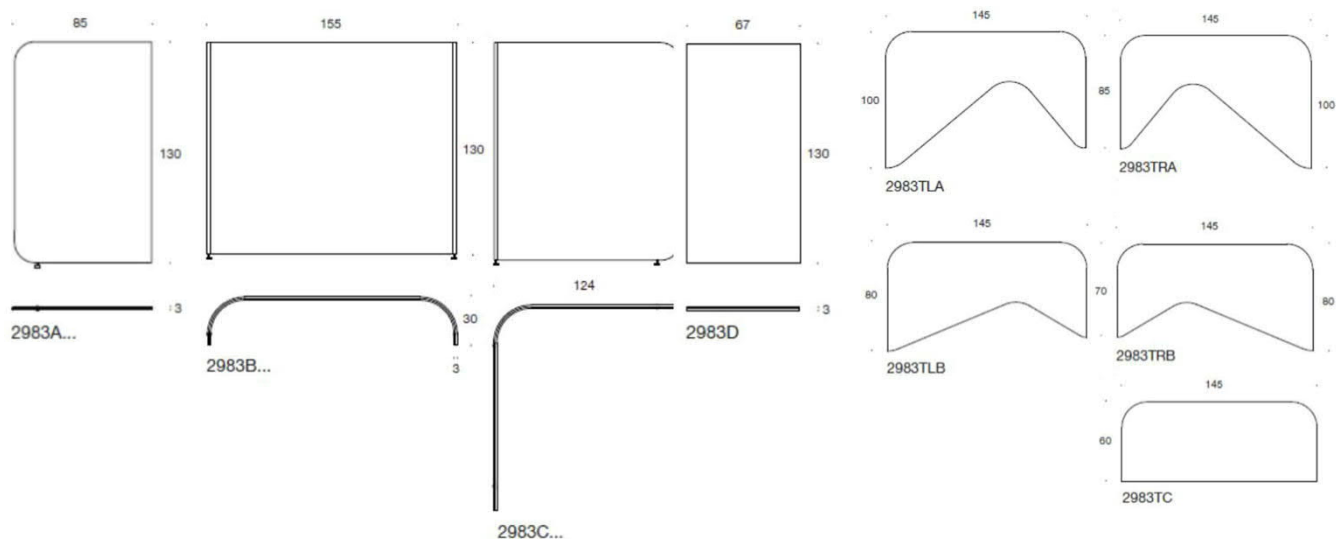

PodWork

Design o4i Design Studio

PodWork - Arbetsstation med skärm

Arbetsstationen PodWork är designad för koncentrationskrävande arbete. PodWork är en flexibel möbel, som kan byggas på många olika sätt. Arbetsborden finns som fasta eller med elektrisk justering som tillval.