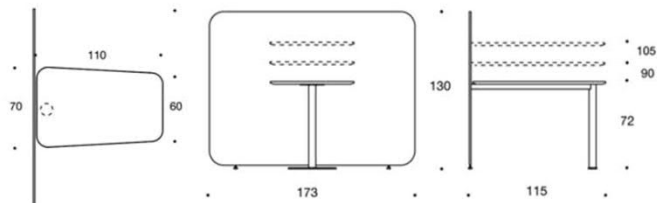

PodMeeting Xpress

PodMeeting Xpress, helklädd skärm 173x130cm.
Bordsskivan går att få i tre olika höjder 72cm 90cm och 105cm. Stativ vit. Tillbehör: Eluttag

	Textil	PG02	PG04	PG05	PG06	PG07	PG08	PG12
297LM72								
Höjd på bord 72cm								
	Ek	19176	22251	23916	25947	28102	30563	46263
	Ask	19059	21234	23800	25830	27985	30447	46147
	Betsad ask svart eller vit	19300	23275	24071	26071	28226	30686	46388
	Vit Laminat	19009	20258	23728	25787	27933	30395	46095
297LM90								
Höjd på bord 90cm								
	Ek	19671	22746	24412	26442	28597	31058	46789
	Ask	19555	22730	*2458	26326	28480	30942	46642
	Betsad ask svart eller vit	19795	22871	24536	26566	28721	31183	46883
	Vit Laminat	19503	22578	24243	26274	28429	30890	46590
297LM105								
Höjd på bord 105cm								
	Ek	19709	22784	24450	26480	28635	31096	49797
	Ask	19592	22668	24333	26364	28518	30980	46680
	Betsad ask svart eller vit	19833	22909	24574	26604	287559	31221	46921
	Vit Laminat	19541	22616	24281	26312	28467	30928	46628