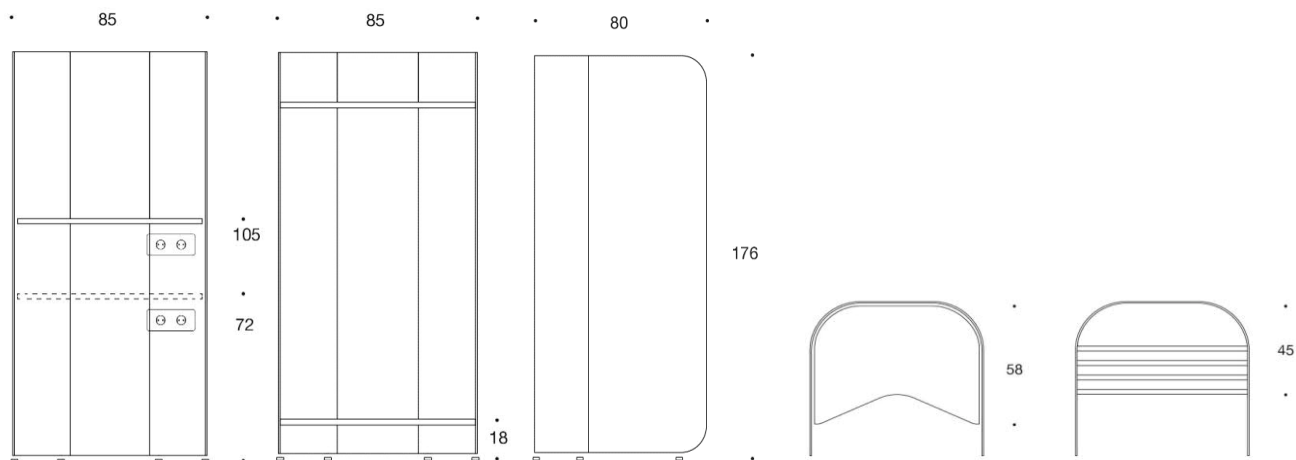

PodWork Xpress

PodWork Express, enhet för arbetssation. Höjd på bord 72cm eller 105cm. Helklädda skärmar.
Tillbehör: Eluttag

	Textil	PG02	PG04	PG05	PG06	PG07	PG08	PG12
 <p>2984SHT Arbetsstation för stående höjd, 105cm</p>	Ek	34156	38744	41225	42541	44773	51146	74572
	Ask	34094	38694	41169	44198	47413	51086	74512
	Betsad ask svart eller vit	34258	38847	41331	44361	47576	51249	74674
	Vit laminat	34109	38698	41182	44212	44427	51100	74525
 <p>2984SLT Arbetsstation för sittande höjd, 72 cm</p>	Ek	34096	38684	41169	44198	47413	51086	74512
	Ask	34156	38744	41229	44258	47473	51146	74572
	Betsad ask svart eller vit	34258	38847	41331	44361	47576	51249	74674
	Vit laminat	34109	38698	41182	44212	47427	51100	74525
 <p>2984SCR Garderobsenhet</p>	Klädhängare och skohylla i Metall	32242	36830	39315	42345	45560	49233	72658