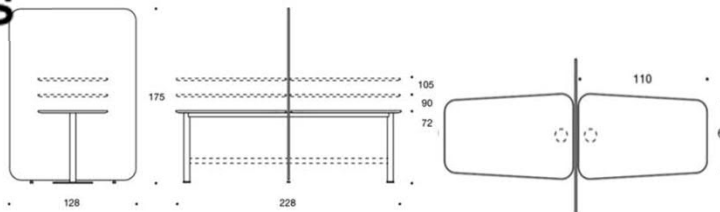

PodMeeting Xpress

PodMeeting Xpress, helklädd skärm 128x175cm.
Två bord på vardera sida om skärm, går att få i tre olika höjder 72cm 90cm och 105cm. Stativ vit.
Tillbehör: Eluttag

	Textil	PG02	PG04	PG05	PG06	PG07	PG08	PG12
 <p>297HM7272 Höjd på bord 72cm</p>	Ek	26621	29941	31738	33980	36255	38912	55859
	Ask	26388	29707	31505	33669	36022	38679	55625
	Betsad ask svart eller vit	26870	30189	31987	34178	36504	39161	56107
	Vit Laminat	26285	29604	31402	33592	35919	35862	55522
 <p>297HM9090 Höjd på bord 90cm</p>	Ek	27612	30931	32729	34920	37246	39903	56849
	Ask	27379	30698	32495	34697	37013	39670	56616
	Betsad ask svart eller vit	27861	31180	32977	35169	37495	40152	57098
	Vit Laminat	27276	30595	32392	34584	36910	39567	56513
 <p>297HM105105 Höjd på bord 105cm</p>	Ek	27688	31007	32804	34996	37322	39979	56925
	Ask	27455	30774	32571	34763	37089	39746	56692
	Betsad ask svart eller vit	27937	31256	33053	35245	37571	40228	57174
	Vit Laminat	27352	30671	32468	34660	36986	39643	56589
 <p>297HM7290 Höjd på bord 72cm och 90cm</p>	Ek	27117	30436	32233	34425	36751	39408	53654
	Ask	26883	30203	32000	34192	36518	39197	56121
	Betsad ask svart eller vit	27365	30685	32482	34674	36999	39654	56603
	Vit Laminat	26780	30100	31897	34089	36414	39071	56018
 <p>297HM72105 Höjd på bord 72cm och 105cm</p>	Ek	27155	30474	32271	34463	36789	39446	56392
	Ask	26921	30241	32038	34230	36555	39212	56139
	Betsad ask svart eller vit	27403	30723	32520	34212	33034	39541	56641
	Vit Laminat	26818	30138	31935	34127	36452	39109	56056
 <p>297HM90105 Höjd på bord 90cm och 105cm</p>	Ek	27650	30969	32767	34958	37284	39941	56887
	Ask	27417	30555	32533	34725	37151	39708	56654
	Betsad ask svart eller vit	27899	31218	33015	35207	37533	40190	57163
	Vit Laminat	27314	30633	32430	34122	36948	39605	56551