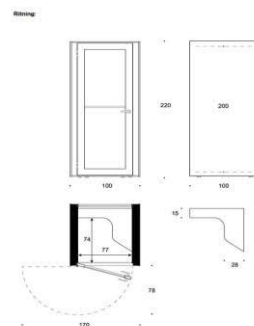

Beskrivning

Sono telefonkiosk

Melamin Svart	101786
Melamin EK	101786